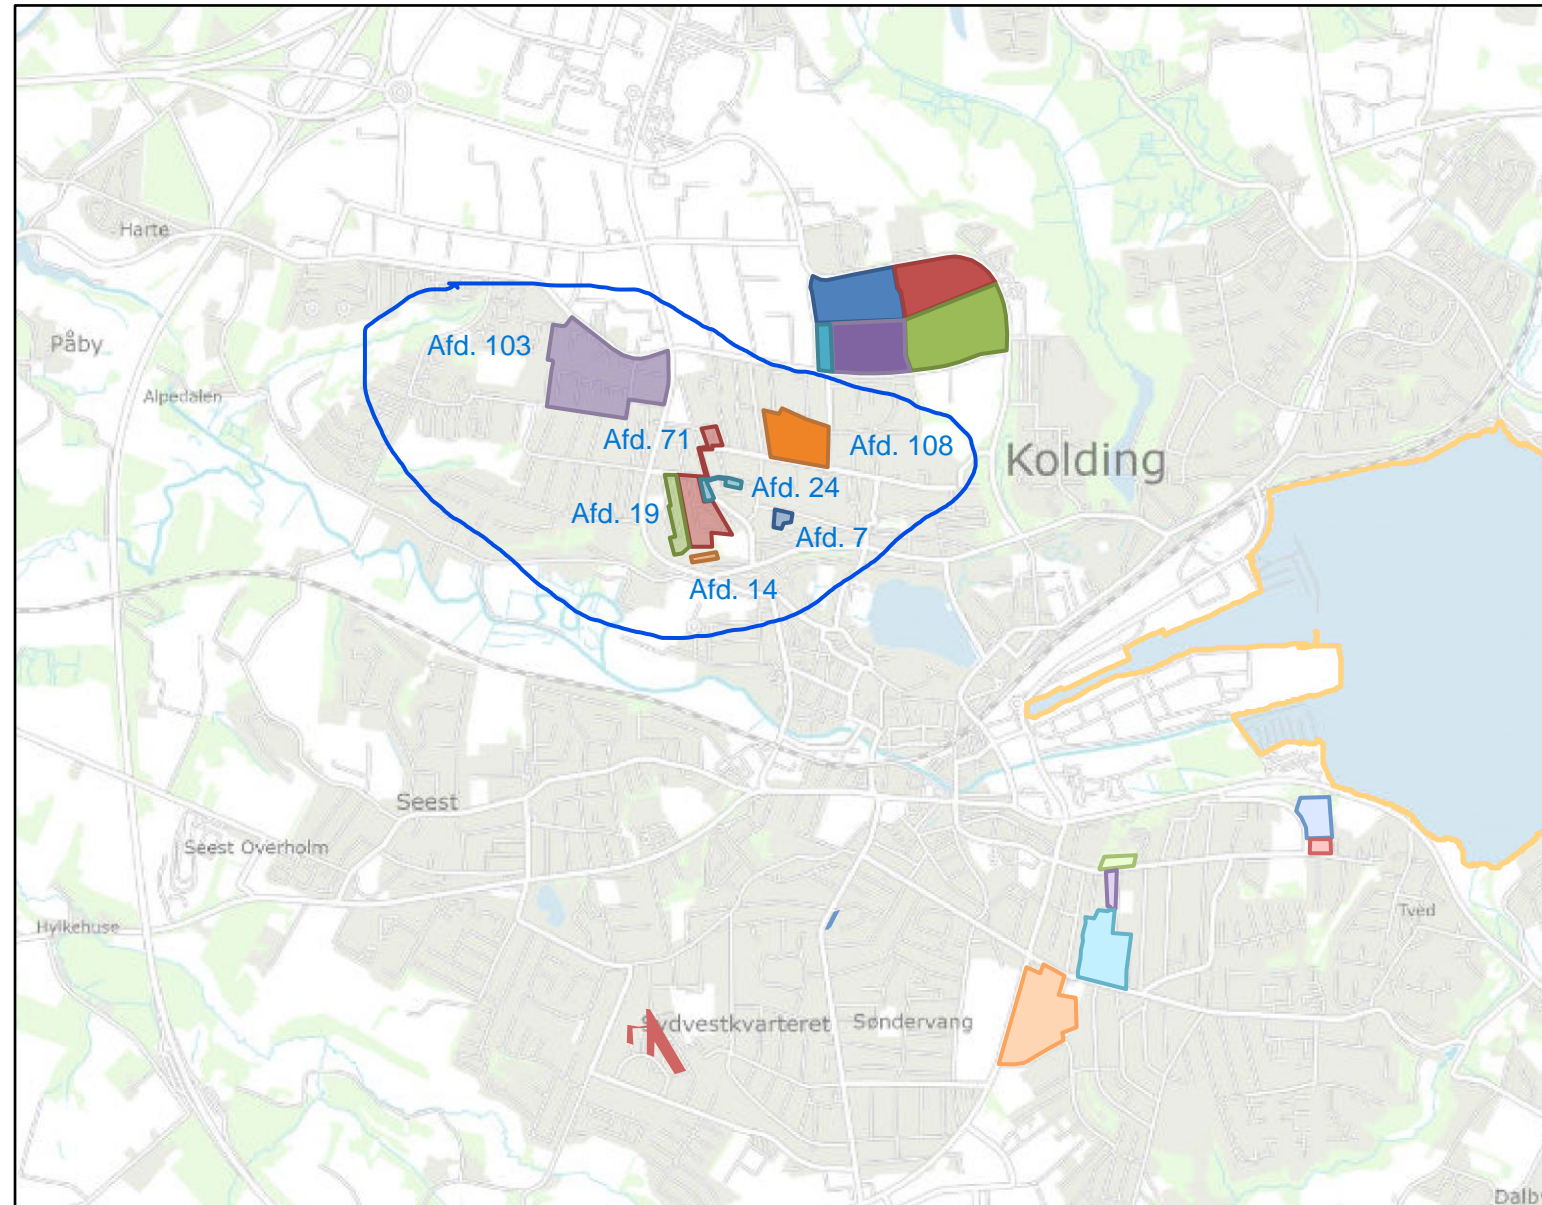

Afdeling/Område:

- Afd. 76 = Knud Hansens Vej/
Junghansvej/AAB
- Afd. 42 = Skovvænget/AAB
- Afd. 22 = Skovparken/AAB
- Afd. 21 = Skovparken/AAB
- Afd. 2 = Skovvejen/Boligselskabet Kolding
- Afd. 74 = Nørremarksvej/AAB
- Afd. 108 = Lindehaven/ALFABO
- Afd. 7 = Kikkenborgvej/AAB
- Afd. 71 = Rosenhaven/AAB
- Afd. 19 = Norgesvej/AAB
- Afd. 103 = Munkebo/ALFABO
- Afd. 24 = Suomivej/AAB
- Afd. 14 = Utzonsgade/AAB
- Afd. 109 = Fjordparken/ALFABO
- Afd. 110 = Fjordparken/ALFABO
- Afd. 73 = Brændkjær/AAB
- Afd. 23 = Brændkjær/AAB
- Afd. 15 = Brændkjær/AAB
- Afd. 9 = Brændkjær/AAB
- Afd. 1 = Haderslevvej/Boligselskabet Kolding

Afdelinger:

■ Afd. 76	■ Afd. 2	■ Afd. 71	■ Afd. 14	■ Afd. 23
■ Afd. 42	■ Afd. 74	■ Afd. 19	■ Afd. 109	■ Afd. 15
■ Afd. 22	■ Afd. 108	■ Afd. 103	■ Afd. 110	■ Afd. 9
■ Afd. 21	■ Afd. 7	■ Afd. 24	■ Afd. 73	■ Afd. 1