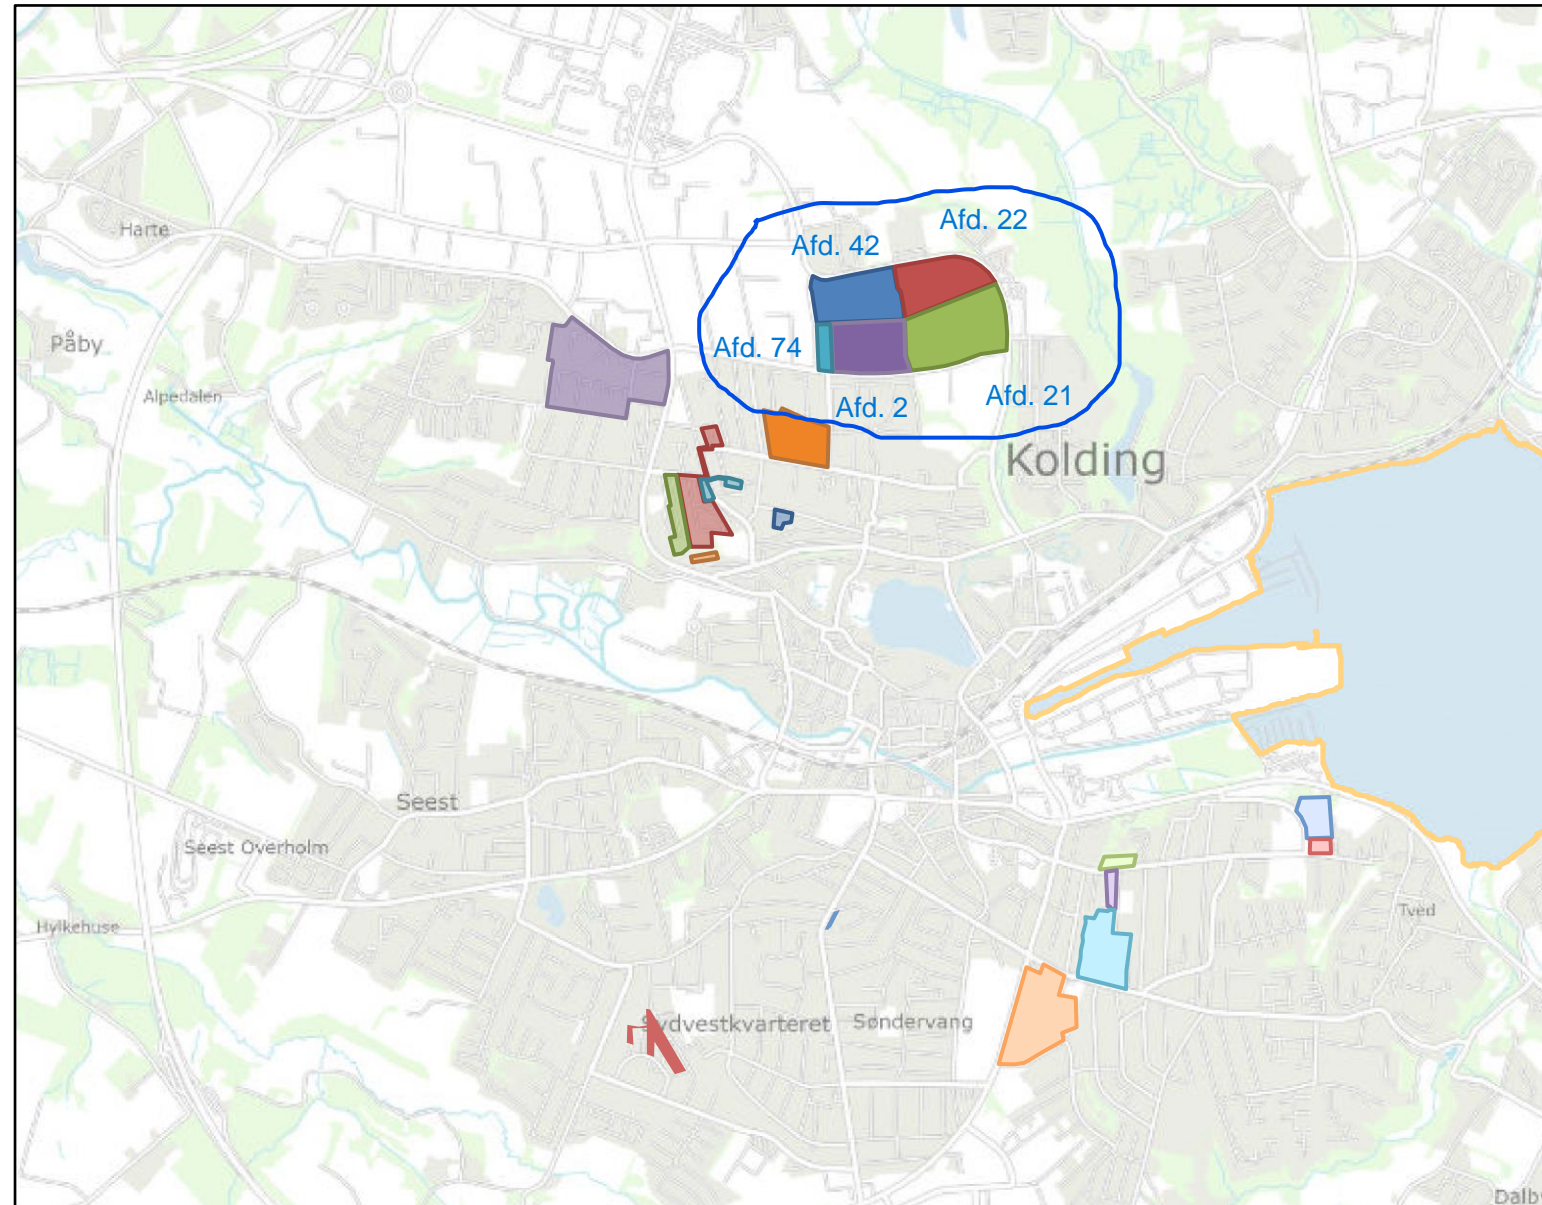

Afdeling/Område:

- Afd. 76 = Knud Hansens Vej/
Junghansvej/AAB
- Afd. 42 = Skovvænget/AAB
- Afd. 22 = Skovparken/AAB
- Afd. 21 = Skovparken/AAB
- Afd. 2 = Skovvejen/Boligselskabet Kolding
- Afd. 74 = Nørremarksvej/AAB
- Afd. 108 = Lindehaven/ALFABO
- Afd. 7 = Kikkenborgvej/AAB
- Afd. 71 = Rosenhaven/AAB
- Afd. 19 = Norgesvej/AAB
- Afd. 103 = Munkebo/ALFABO
- Afd. 24 = Suomivej/AAB
- Afd. 14 = Utzonsgade/AAB
- Afd. 109 = Fjordparken/ALFABO
- Afd. 110 = Fjordparken/ALFABO
- Afd. 73 = Brændkjær/AAB
- Afd. 23 = Brændkjær/AAB
- Afd. 15 = Brændkjær/AAB
- Afd. 9 = Brændkjær/AAB
- Afd. 1 = Haderslevvej/Boligselskabet Kolding

Afdelinger:

 Afd. 76	 Afd. 2	 Afd. 71	 Afd. 14	 Afd. 23
 Afd. 42	 Afd. 74	 Afd. 19	 Afd. 109	 Afd. 15
 Afd. 22	 Afd. 108	 Afd. 103	 Afd. 110	 Afd. 9
 Afd. 21	 Afd. 7	 Afd. 24	 Afd. 73	 Afd. 1