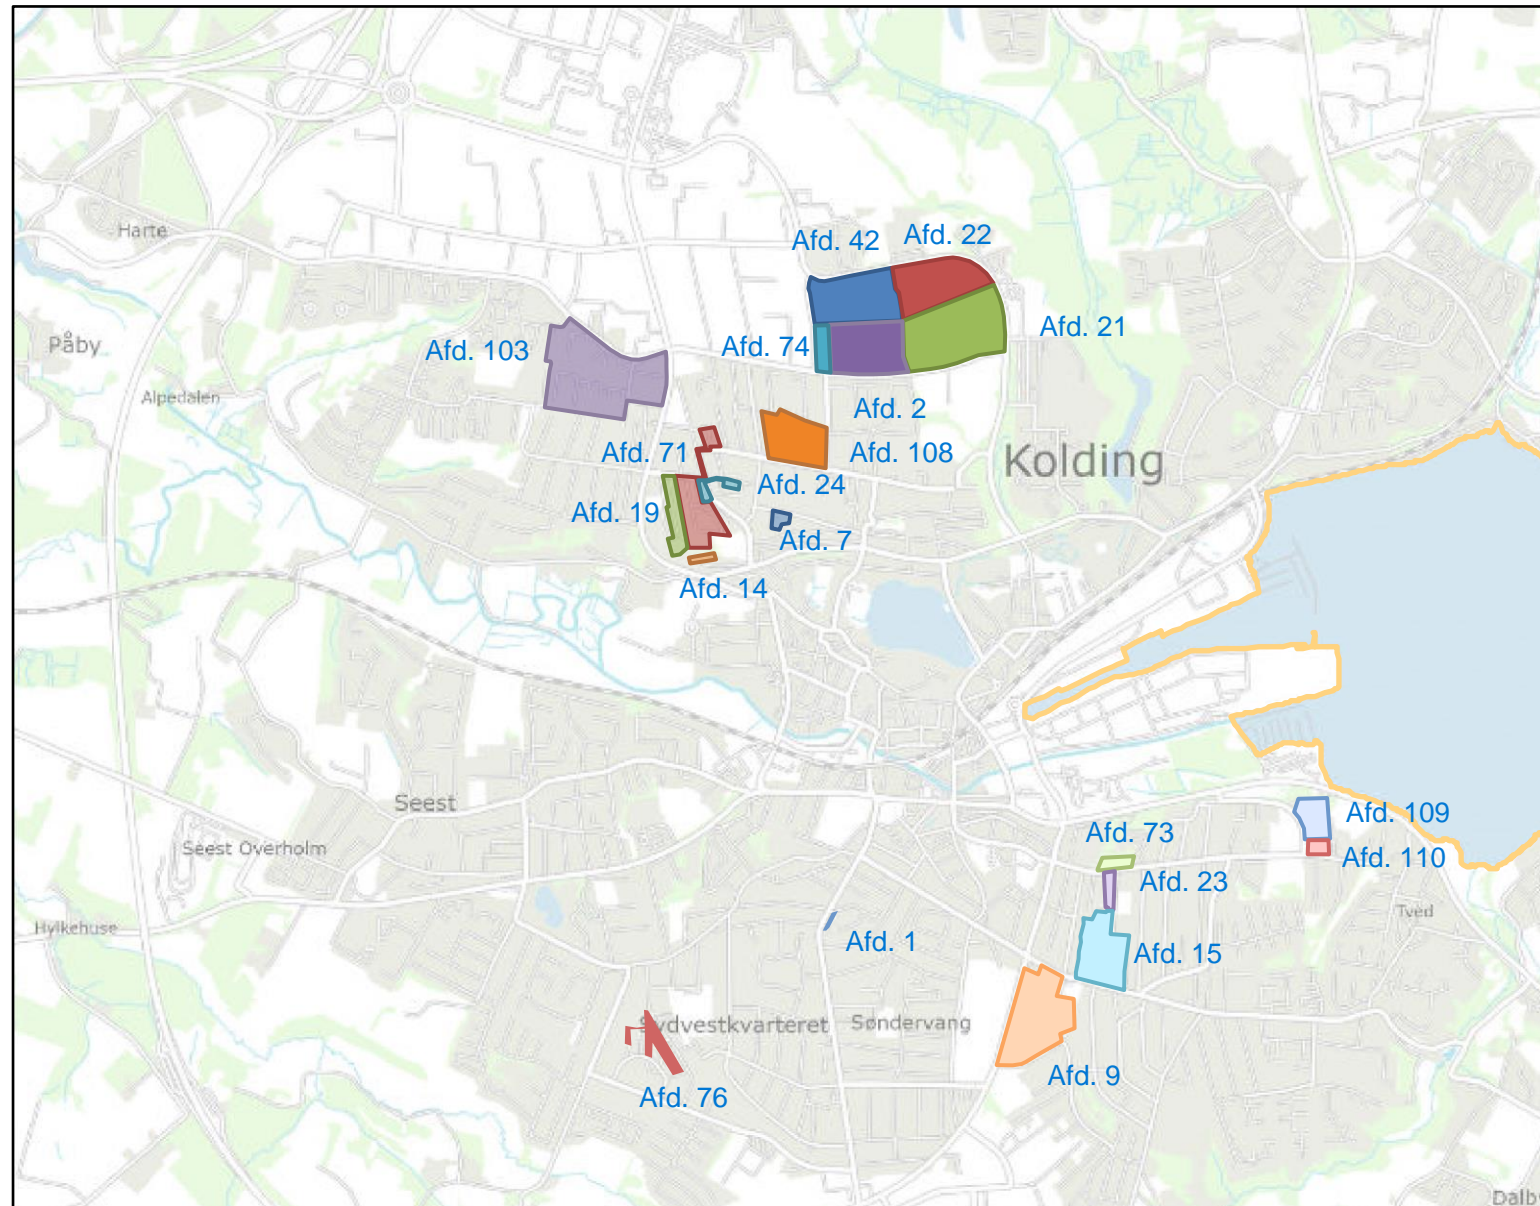

Afdeling/Område:

- Afd. 76 = Knud Hansens Vej/
Junghansvej/AAB
- Afd. 42 = Skovvænget/AAB
- Afd. 22 = Skovparken/AAB
- Afd. 21 = Skovparken/AAB
- Afd. 2 = Skovvejen/Boligselskabet Kolding
- Afd. 74 = Nørremarksvej/AAB
- Afd. 108 = Lindehaven/ALFABO
- Afd. 7 = Kikkenborgvej/AAB
- Afd. 71 = Rosenhaven/AAB
- Afd. 19 = Norgesvej/AAB
- Afd. 103 = Munkebo/ALFABO
- Afd. 24 = Suomivej/AAB
- Afd. 14 = Utzonsgade/AAB
- Afd. 109 = Fjordparken/ALFABO
- Afd. 110 = Fjordparken/ALFABO
- Afd. 73 = Brændkjær/AAB
- Afd. 23 = Brændkjær/AAB
- Afd. 15 = Brændkjær/AAB
- Afd. 9 = Brændkjær/AAB
- Afd. 1 = Haderslevvej/Boligselskabet Kolding

Afdelinger:

 Afd. 76	 Afd. 2	 Afd. 71	 Afd. 14	 Afd. 23
 Afd. 42	 Afd. 74	 Afd. 19	 Afd. 109	 Afd. 15
 Afd. 22	 Afd. 108	 Afd. 103	 Afd. 110	 Afd. 9
 Afd. 21	 Afd. 7	 Afd. 24	 Afd. 73	 Afd. 1