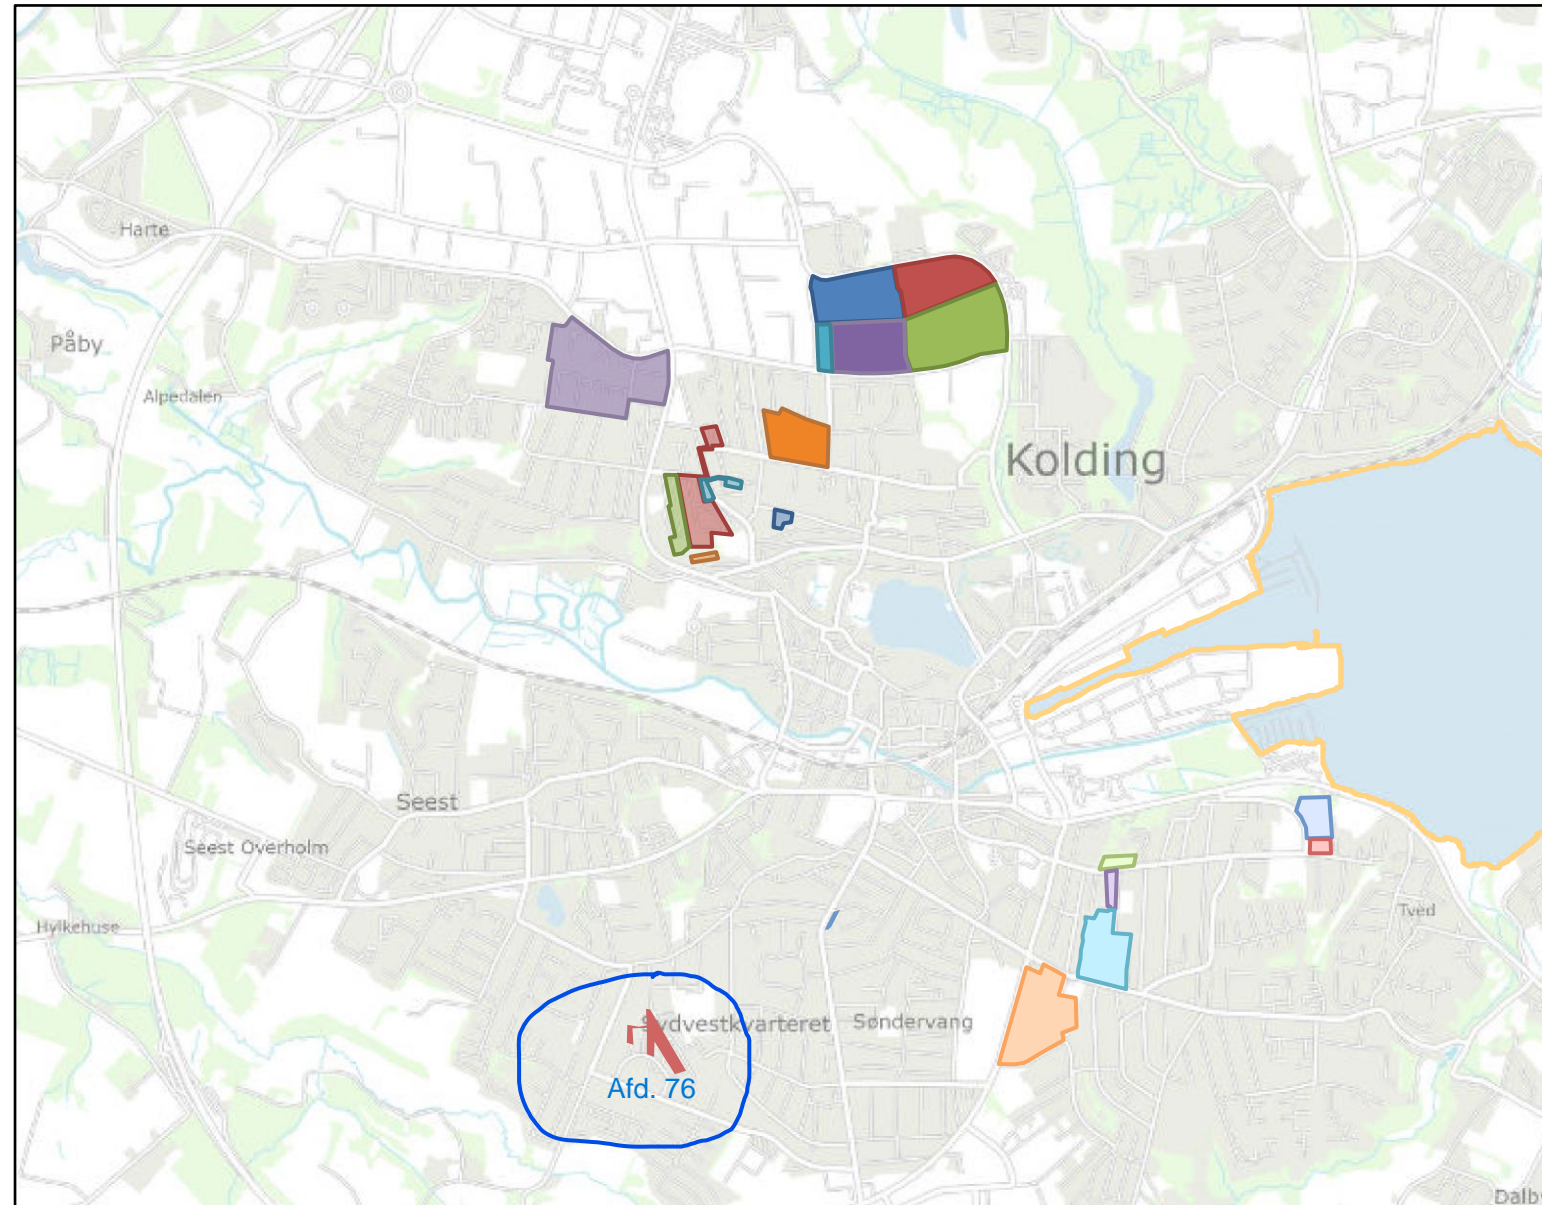

## Afdeling/Område:

- Afd. 76 = Knud Hansens Vej/  
Junghansvej/AAB
- Afd. 42 = Skovvænget/AAB
- Afd. 22 = Skovparken/AAB
- Afd. 21 = Skovparken/AAB
- Afd. 2 = Skovvejen/Boligselskabet Kolding
- Afd. 74 = Nørremarksvej/AAB
- Afd. 108 = Lindehaven/ALFABO
- Afd. 7 = Kikkenborgvej/AAB
- Afd. 71 = Rosenhaven/AAB
- Afd. 19 = Norgesvej/AAB
- Afd. 103 = Munkebo/ALFABO
- Afd. 24 = Suomivej/AAB
- Afd. 14 = Utzonsgade/AAB
- Afd. 109 = Fjordparken/ALFABO
- Afd. 110 = Fjordparken/ALFABO
- Afd. 73 = Brændkjær/AAB
- Afd. 23 = Brændkjær/AAB
- Afd. 15 = Brændkjær/AAB
- Afd. 9 = Brændkjær/AAB
- Afd. 1 = Haderslevvej/Boligselskabet Kolding

## Afdelinger:

	Afd. 76		Afd. 2		Afd. 71		Afd. 14		Afd. 23
	Afd. 42		Afd. 74		Afd. 19		Afd. 109		Afd. 15
	Afd. 22		Afd. 108		Afd. 103		Afd. 110		Afd. 9
	Afd. 21		Afd. 7		Afd. 24		Afd. 73		Afd. 1